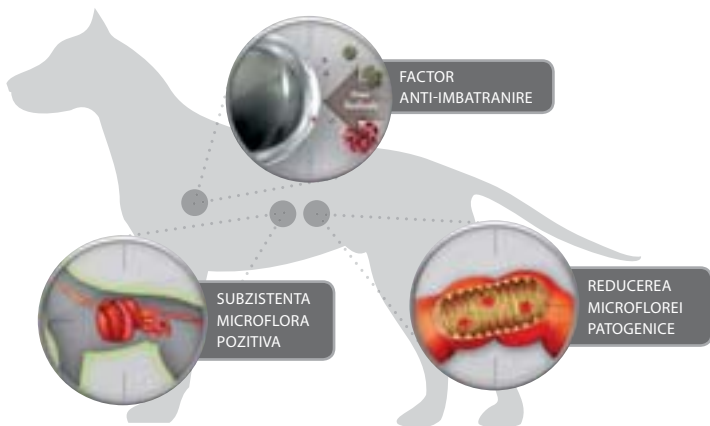

2) PROFIL ECHILIBRAT DE AMINOACIZI

Aminoacizii în proteinele canine există într-o oarecare proporție. Brit Care aduce aceeași compoziție de aminoacizi care este necesară pentru o mai bună utilizare a proteinelor recuperate. Aceasta ajută câinele să utilizeze aminoacizii, recuperați la maximum, pentru crearea țesuturilor corporale.

Avantajele cheie Brit Care

3) CONȚINE INGREDIENTE SPECIALE CARE INFLUENȚEAZĂ POZITIV CARACTERISTICILE DE HRĂNIRE

Fructo-oligosaccharides (FOS)

- hrănirea optimă pentru microflora intestinului
- protejează intestinul împotriva patogenelor cauzatoare de diaree
- o digestie mai bună a calciului
- scade nivelul de LDL colesterol

Mannan-oligosaccharides (MOS)

- protejează intestinul împotriva microflorei patogene (aglutination process)
- modulează microflora de intestine (foarte important)
- avansează starea de sănătate a intestinului
- sprijină dezvoltarea imunității specifice

Extractul de Yucca

- bun control al mirosului excrementelor
- absorbția amoniacului în intestine
- protejează ficatul împotriva toxicității
- protejează hemoglobina împotriva degradării (methaemoglobinaemia)