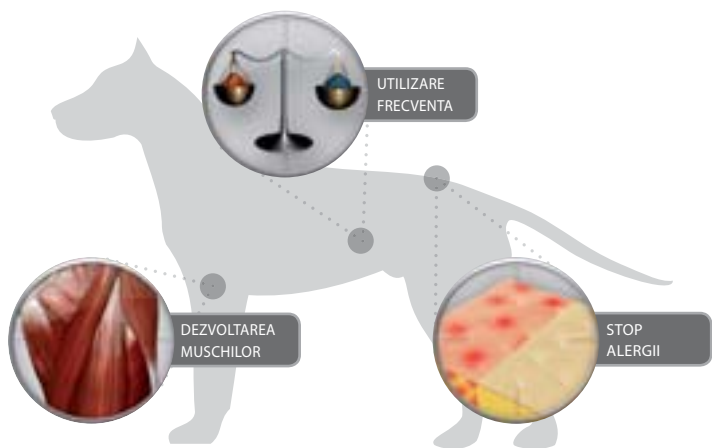

2) PROFIL ECHILIBRAT DE AMINOACIZI

Aminoacizii în proteinele canine există într-o oarecare proporție. Brit Care aduce aceeași compoziție de aminoacizi care este necesară pentru o mai bună utilizare a proteinelor recuperate. Aceasta ajută câinele să utilizeze aminoacizii, recuperați la maximum, pentru crearea țesuturilor corporale.