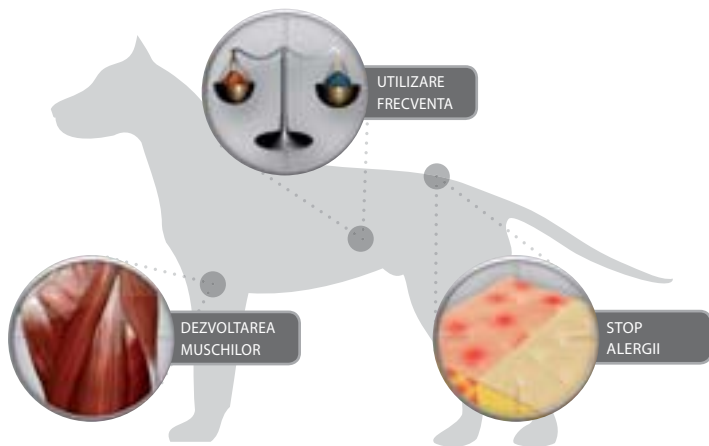

2) PROFIL ECHILIBRAT DE AMINOACIZI

Aminoacizii în proteinele canine există într-o oarecare proporție. Brit Care aduce aceeași compoziție de aminoacizi care este necesară pentru o mai bună utilizare a proteinelor recuperate. Aceasta ajută câinele să utilizeze aminoacizii, recuperați la maximum, pentru crearea țesuturilor corporale.