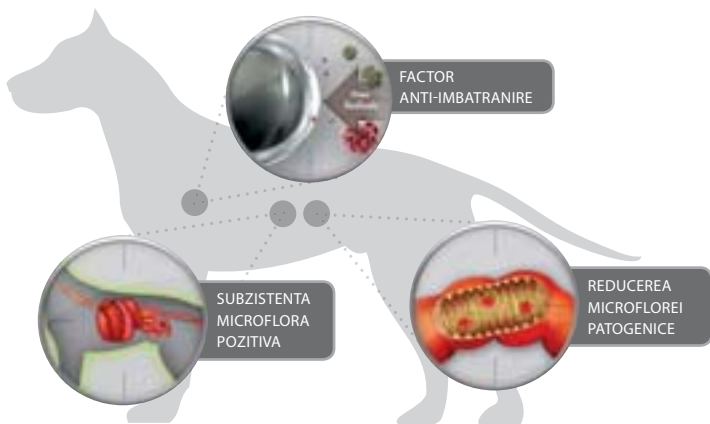

2) PROFIL ECHILIBRAT DE AMINOACIZI

Aminoacizii în proteinele canine există într-o oarecare proporție. Brit Care aduce aceeași compoziție de aminoacizi care este necesară pentru o mai bună utilizare a proteinelor recuperate. Aceasta ajută câinele să utilizeze aminoacizii, recuperați la maximum, pentru crearea țesuturilor corporale.

Avantajele cheie Brit Care

3) CONȚINE INGREDIENTE SPECIALE CARE INFLUENȚEAZĂ POZITIV CARACTERISTICILE DE HRĂNIRE

Fructo-oligosaccharides (FOS)

- hrănirea optimă pentru microflora intestinului
- protejează intestinul împotriva patogenelor cauzatoare de diaree
- o digestie mai bună a calciului
- scade nivelul de LDL colesterol

Mannan-oligosaccharides (MOS)

- protejează intestinul împotriva microflorei patogene (aglutination process)
- modulează microflora de intestine (foarte important)
- avansează starea de sănătate a intestinului
- sprijină dezvoltarea imunității specifice

Extractul de Yucca

- bun control al mirosului excrementelor
- absorbția amoniacului în intestine
- protejează ficatul împotriva toxicității
- protejează hemoglobina împotriva degradării (methaemoglobinaemia)