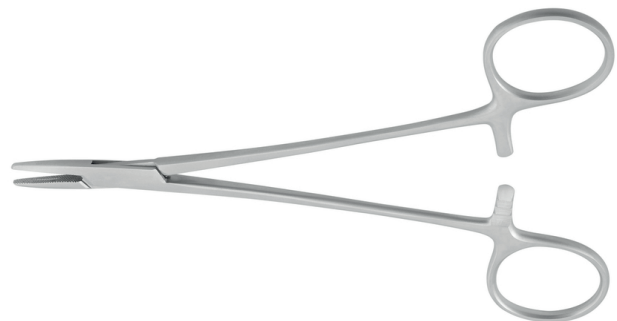

13 cm

CVET 2801191

Port ac Mayo - Hegar

14 cm

CVET 2801205

16 cm

CVET 2801208

18 cm

CVET 2801209

20 cm

CVET 2801210

16 cm\*

CVET 2801206

20 cm\*

CVET 2801207

\*cu inserții tungsten carbid

Port ac Crile - Wood

15 cm

CVET 2801193

18 cm

CVET 2801194

20 cm

CVET 2801195

15 cm\*

CVET 2801192

\*cu inserții tungsten carbid

Port ac Kilner

13 cm

CVET 2801199