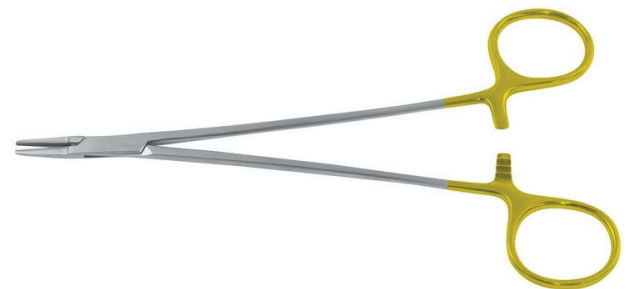

Port ac Ryder - Vascular*

13 cm	CVET 2801198
15 cm	CVET 2801197
18 cm	CVET 2801198
20 cm	CVET 2801197

*cu inserții tungsten carbid