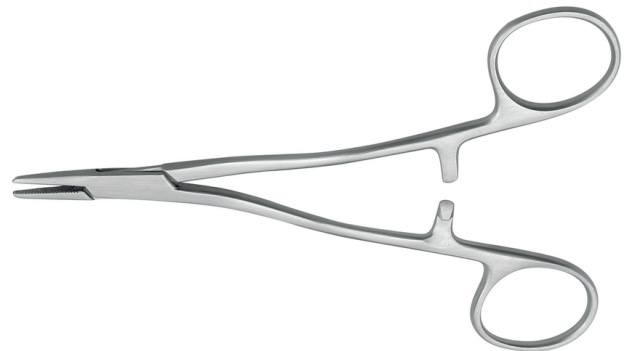

CVET 2801209

20 cm

CVET 2801210

16 cm\*

CVET 2801206

20 cm\*

CVET 2801207

\*cu inserții tungsten carbid

Port ac Crile - Wood

15 cm

CVET 2801193

18 cm

CVET 2801194

20 cm

CVET 2801195

15 cm\*

CVET 2801192

\*cu inserții tungsten carbid

Port ac Kilner

13 cm

CVET 2801199