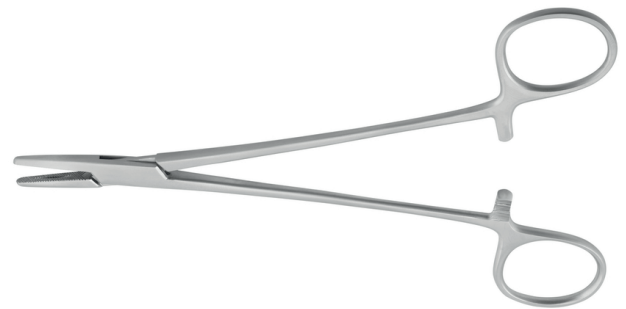

Port ace

Port ac Baumgartner

14 cm

CVET 2801190

Port ac Derf

12 cm

CVET 2801196

Port ac Brown

13 cm

CVET 2801191

Port ac Mayo - Hegar

14 cm

CVET 2801205

16 cm

CVET 2801208

18 cm

CVET 2801209

20 cm

CVET 2801210

16 cm\*

CVET 2801206

20 cm\*

CVET 2801207

\*cu inserții tungsten carbid

CVET 2801192

\*cu inserții tungsten carbid

Port ac Kilner

13 cm

CVET 2801199