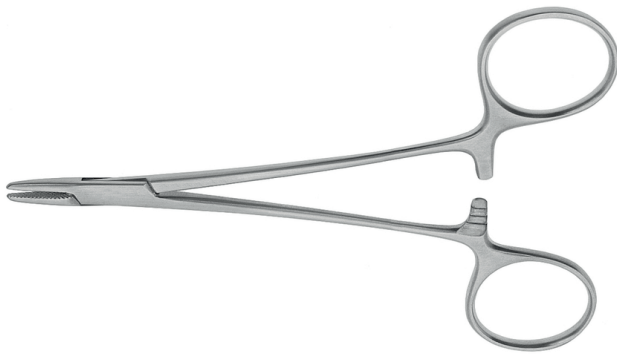

Port ace

Port ac Baumgartner

14 cm

CVET 2801190

Port ac Derf

12 cm

CVET 2801196

Port ac Brown

13 cm

CVET 2801191

Port ac Mayo - Hegar

14 cm

CVET 2801205

16 cm

CVET 2801208

18 cm

CVET 2801209

20 cm

CVET 2801210

16 cm\*

CVET 2801206

20 cm\*

CVET 2801207

\*cu inserții tungsten carbid

CVET 2801192

\*cu inserții tungsten carbid

Port ac Kilner

13 cm

CVET 2801199