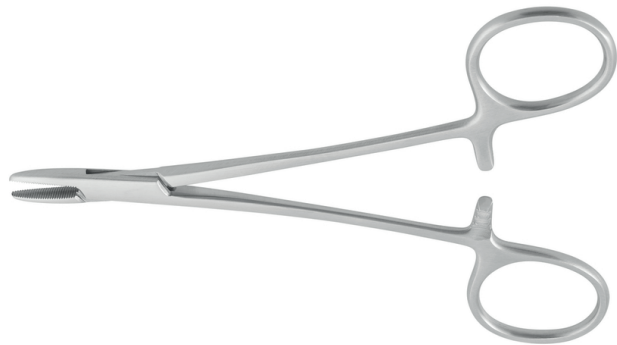

Port ace

Port ac Baumgartner

14 cm

CVET 2801190

Port ac Derf

12 cm

CVET 2801196

Port ac Brown

13 cm

CVET 2801191

Port ac Mayo - Hegar

14 cm

CVET 2801205

16 cm

CVET 2801208

18 cm

CVET 2801209

20 cm

CVET 2801210

16 cm\*

CVET 2801206

20 cm\*

CVET 2801207

\*cu inserții tungsten carbid

CVET 2801192

\*cu inserții tungsten carbid

Port ac Kilner

13 cm

CVET 2801199